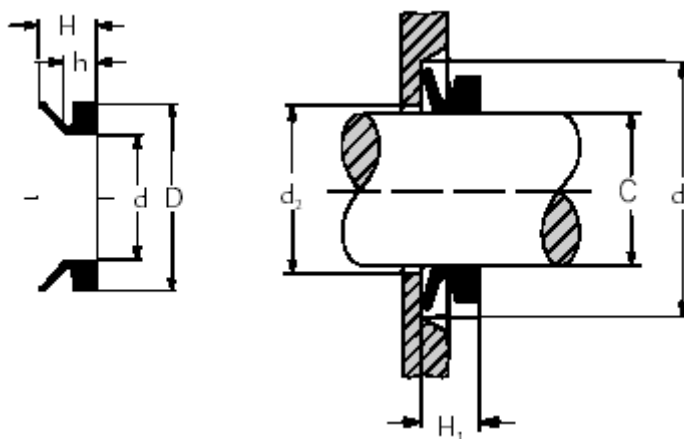

Varenummer: 17950038

Beskrivelse: KLEE V-ring VA 50-38 NBR 60

Mål

$C = 36-38$

$d = 34$

$D = 42.0$

$d1 = C+12$

$d2 = C+3$

$h = 4.7$

$H = 7.5$

$H1 = 6 \pm 0,8$